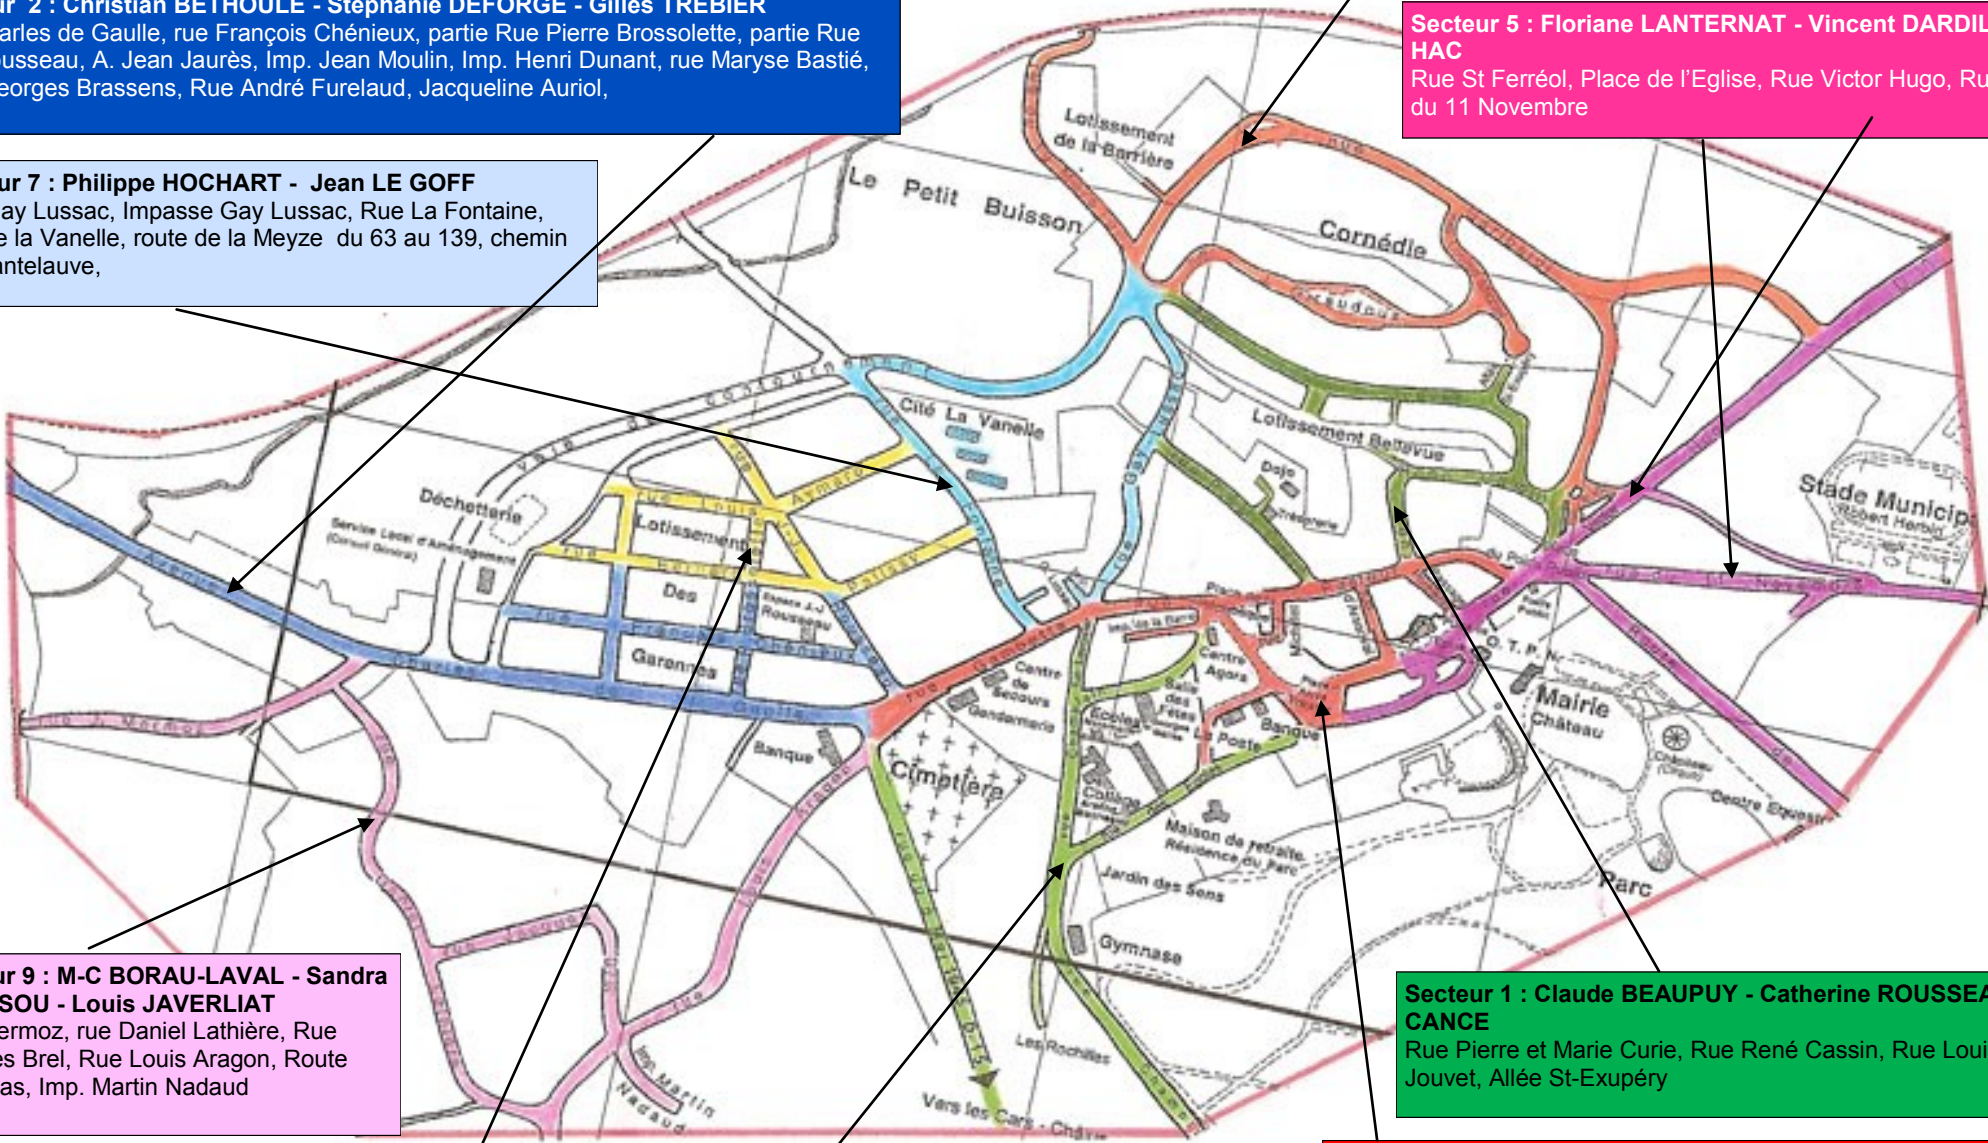

# LES REFERENTS DES SECTEURS DU BOURG 2020

**Secteur 2 : Christian BETHOULE - Stéphanie DEFORGE - Gilles TREBIER**  
 Av. Charles de Gaulle, rue François Chénieux, partie Rue Pierre Brossolette, partie Rue J.J. Rousseau, A. Jean Jaurès, Imp. Jean Moulin, Imp. Henri Dunant, rue Maryse Bastié, Rue Georges Brassens, Rue André Furelaud, Jacqueline Auriol,

**Secteur 7 : Philippe HOCHART - Jean LE GOFF**  
 Rue Gay Lussac, Impasse Gay Lussac, Rue La Fontaine, Cité de la Vanelle, route de la Meyze du 63 au 139, chemin de chantelaube,

**Secteur 4 : Valérie LACORRE - Pamela FOUGERAS - Catherine VEDRENNE**  
 Rue E. Zola, Av. Garibaldi, Rue du 19 Mars 1962, Rue Jean Giraudoux, Rue Louise Michel, Rue George Sand

**Secteur 5 : Floriane LANTERNAT - Vincent DARDILHAC**  
 Rue St Ferréol, Place de l'Eglise, Rue Victor Hugo, Rue du 11 Novembre

**Secteur 9 : M-C BORAU-LAVAL - Sandra BATOISSOU - Louis JAVERLIAT**  
 Rue Mermoz, rue Daniel Lathière, Rue Jacques Brel, Rue Louis Aragon, Route de Sallas, Imp. Martin Nadaud

**Secteur 1 : Claude BEAUPUY - Catherine ROUSSEAU CANCE**  
 Rue Pierre et Marie Curie, Rue René Cassin, Rue Louis Jouvét, Allée St-Exupéry

**Secteur 3 : Nicolas THEILLOMAS - Michel BONNET - Marie-Pierre ROSER**  
 Rue Bernard Palissy, Rue Louis Aymard, partie Rue Pierre Brossolette, partie Rue J.J. Rousseau