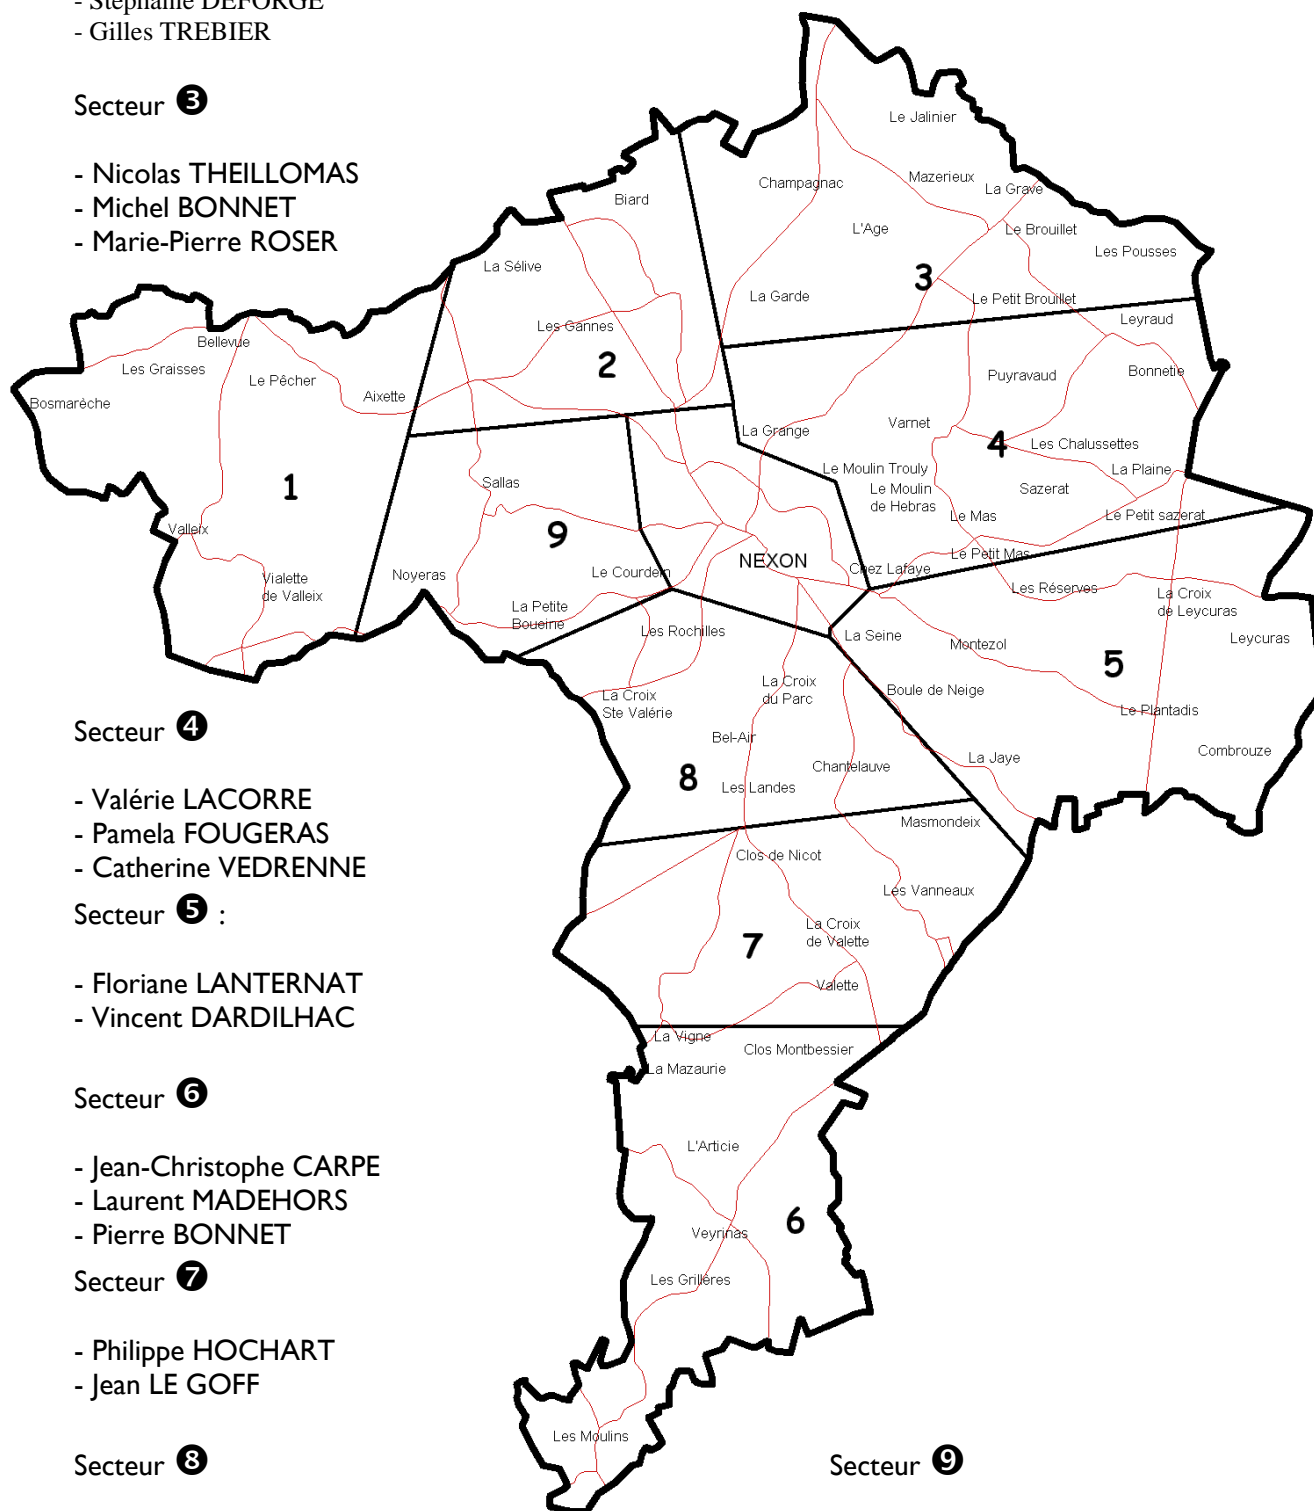

CONSEILLERS MUNICIPAUX 2020 REFERENTS DE VILLAGES DE NEXON

Secteur ①

- Claude BEAUPUY
- Catherine ROUSSEAU-CANCE

Secteur ②

- Christian BETHOULE
- Stéphanie DEFORGE
- Gilles TREBIER

Secteur ③

- Nicolas THEILLOMAS
- Michel BONNET
- Marie-Pierre ROSER

Secteur ④

- Valérie LACORRE
- Pamela FOUGERAS
- Catherine VEDRENNE

Secteur ⑤ :

- Floriane LANTERNAT
- Vincent DARDILHAC

Secteur ⑥

- Jean-Christophe CARPE
- Laurent MADEHORS
- Pierre BONNET

Secteur ⑦

- Philippe HOCHART
- Jean LE GOFF

Secteur ⑧

- Fabrice GERVILLE-REACHE
- Karine COUDERT

Secteur ⑨

- Marie-Claude BORAU-LAVAL
- Sandra BATISSOU
- Louis JAVERLIAT